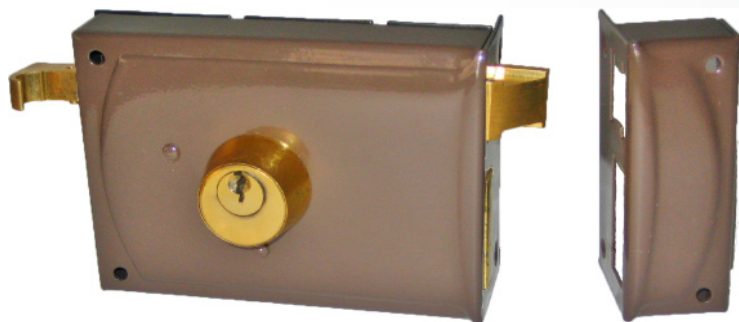

C1452

**solda em fio**

250 g PBSN 30	C1455
500 g PBSN 30	C1460

**cartaz de solda**

16 x 20 g SN30	C1465
----------------	-------

**fechadura**

720 x 80 mm direito	C1475
720 x 80 mm esquerdo	C1480
720 x 100 mm direito	C1485
720 x 100 mm esquerdo	C1490
720 x 120 mm direito	C1495
720 x 120 mm esquerdo	C1500
720 x 140 mm direito	C1505
720 x 140 mm esquerdo	C1510