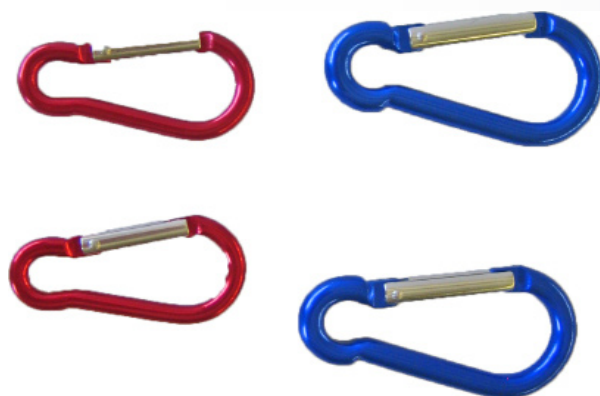

conjunto de mosquetoes bombeiro em alumínio

quatro unidades

C1799