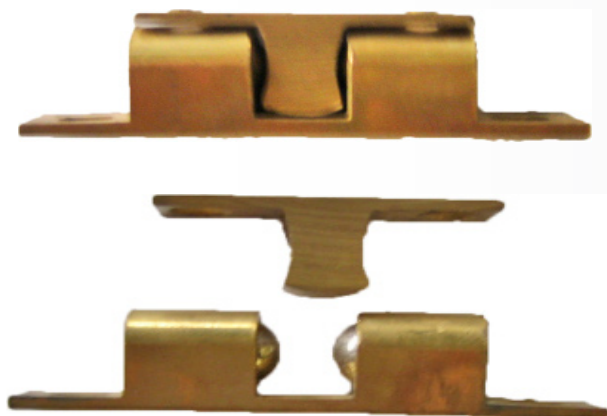

C1452

**solda em fio**

250 g PBSN 30	C1455
500 g PBSN 30	C1460

**cartaz de solda**

16 x 20 g SN30	C1465
----------------	-------

**fechadura**

720 x 80 mm direito	C1475
720 x 80 mm esquerdo	C1480
720 x 100 mm direito	C1485
720 x 100 mm esquerdo	C1490
720 x 120 mm direito	C1495
720 x 120 mm esquerdo	C1500
720 x 140 mm direito	C1505
720 x 140 mm esquerdo	C1510

## fechadura de duas esferas

tamanho 43 mm  
tamanho 60 mm

C1520  
C1525

## fechadura

para vitrine

C1528