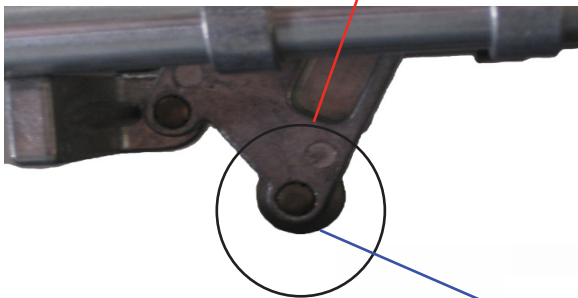

**turquesa  
cabo isolado**

tamanho 220 mm

C1145

**turquesa**

tamanho 225 mm

C1147

**maquina de cortar azuleijo**

máquina 600 mm	C1132
mala (para máquina)	C1133
rodel cortante 6 mm	C1134