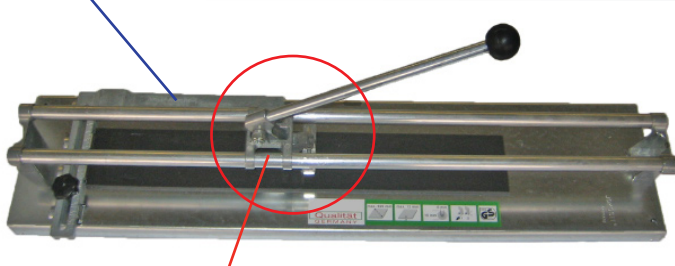

**turquesa  
cabo isolado**

tamanho 220 mm

C1145

**turquesa**

tamanho 225 mm

C1147

**maquina de cortar azuleijo**

máquina 600 mm	C1132
mala (para máquina)	C1133
rodel cortante 6 mm	C1134