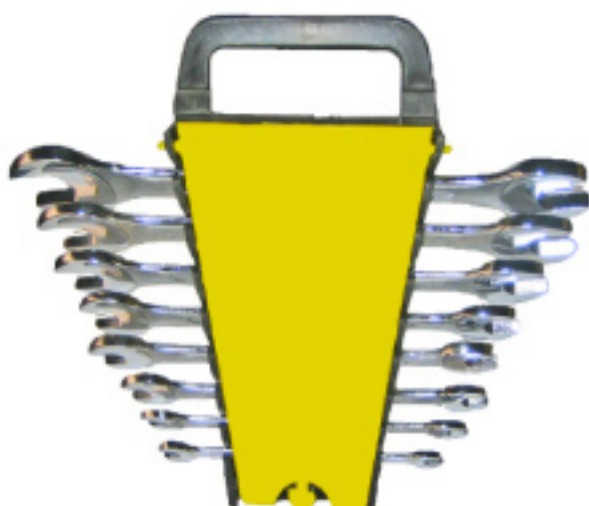

C1193

**alicate  
de pontas curvas**

tamanho 6,5"

C1195

**jogo de chave boca / luneta  
"Chrom-Vanadium"**

12 peças C1200

tamanhos incluídos:

- chave de 6"
- chave de 7"
- chave de 8"
- chave de 9"
- chave de 10"
- chave de 11"
- chave de 12"
- chave de 13"
- chave de 14"
- chave de 17"
- chave de 19"
- chave de 22"